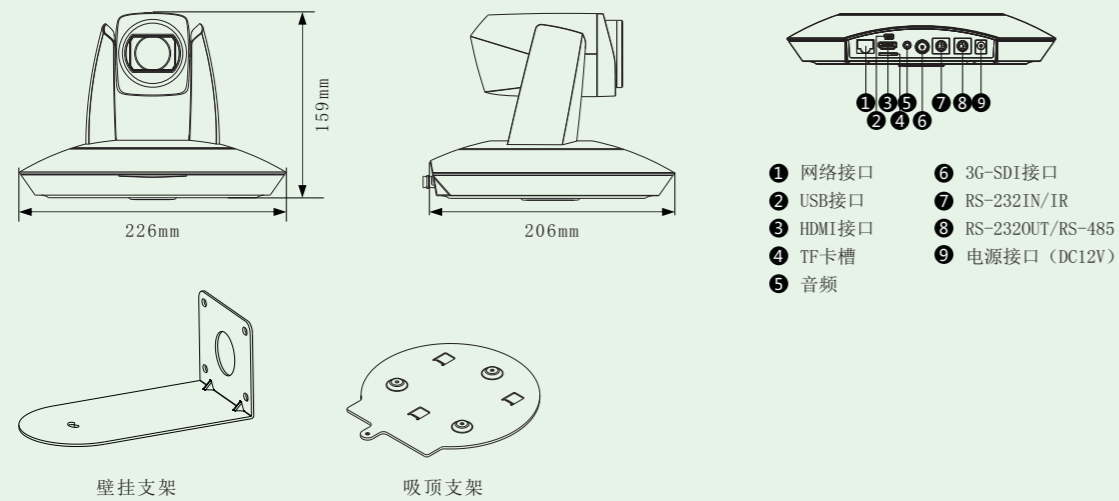

AMC系列全功能高清视频摄像机

AMC-A2001N

功能特性

- 支持H. 265、H. 264编码；
- 支持双码流，支持多级视频质量配置；
- 支持全高清全数字1080P60视频输出；
- 214万像素，1/2.8英寸 CMOS传感器；
- 支持HD-SDI，HDMI等高清视频输出接口；
- 内置中英文操作菜单；
- 240倍变焦(20倍光学，12倍数字)；
- 支持1路音频输入和1路音频输出；
- 精密蜗杆转动，定位精确，运行平稳；
- 支持多种协议及多种控制接口；
- 配多功能IR遥控器；
- 智能曝光有效解决投影等设备对拍摄人物的影响；
- 支持桌面安装、吸顶安装、壁挂安装三种安装方式。

外形尺寸/可选配件

型号	AMC-A2001N
摄像机参数	
图像传感器	1/2.8英寸 CMOS, 214万像素
焦距	4.7mm~94.0mm
光圈	F1.6~F3.5
光学变焦	20倍
数字变焦	12倍
视场角	59.5° ~2.9°
聚焦系统	自动、手动、PTZ触发、一键触发
最低照度	0.5Lux
快门速度	1/1~1/10,000秒
增益	自动/手动
白平衡	自动、室内、室外、一键触发、手动、自动跟踪
曝光控制	自动、手动、快门优先、光圈优先
信噪比	≥50dB
云台参数	
水平转动	-170° ~+170°，0.1° ~120° /秒
垂直转动	-30° ~+90°，0.1° ~90° /秒
预置点数目	256
控制协议	VISCA 并支持菊花链、PELCO-D、VISCA
网络	
分辨率	1920×1080@60fps
视频格式	1080P60、1080P50、1080P30、1080P25、1080I60、1080I50、720P60、720P50
网络协议	ONVIF、RTSP、HTTP、TCP、UDP、RTMP
双码流	支持
视频压缩	H.265、H.264
音频压缩	AAC
本地存储	TF卡
接口	
网络接口	100M以太网接口 (RJ45)，可选配 POE
视频输出	HDMI、3G-SDI、USB
音频接口	LINE IN、LINE OUT
控制接口	RS-485、RS-232IN、RS-232OUT
红外信号透传输出	1路红外信号透传输出接口
一般参数	
地址范围	0~63
电源	DC12V
功耗	<20W
工作温度	0℃~+40℃
存放温度	-20℃~+60℃
尺寸	226mm×206mm×159mm
机身重量	1.7kg